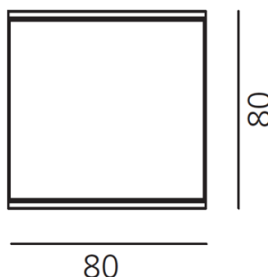

РАЗМЕРЫ

Длина: см 8

Ширина: см 8

Высота: см 2

Глубина встройки: см 5.5

Форма отверстия: Квадратная форма

Вес: кг 0.4

тест раскаленной
проводами: 650 °

Отверстие в подвесном
потолке: 80x80

ЛАМПЫ ВКЛЮЧЕНЫ В КОМПЛЕКТ

Категория: LED

Ватт: 9W

Световой поток (lm): 851lm

Типология: 1

Цветовая температура (K): 3000K

РАЗМЕРЫ