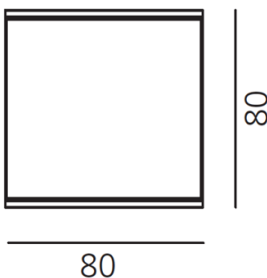

ТЕХНИЧЕСКИЕ ДАННЫЕ ПРОДУКТА

Pad 80 12V fixed diffuser - White - 11W 3000K - 98°

ДИЗАЙН:

Carlotta de Bevilacqua

МАТЕРИАЛЫ:

ОПИСАНИЕ:

Efficient, clear accent lighting, fixed and adjustable. Diffused ambient lighting (in fixed version). 2 colour temperatures: warm white (3000K) and neutral white (4000K) - CRI=80 (min.). Excellent lighting efficiency > 70lm/W. High adjustability: 360° rotation, +90°/-90° tilt angle.

Fixed version available as IP44. Easy installation of light modules, no tools required. Lighting units available in 3 finishes: gloss aluminium, painted white, painted black. Structural elements of recessed-mounted version available in 3 sizes, for use with 1, 2, 3 and 2x2 modules.

3 compatible finishes (polished aluminium, white, and black). Housing of ceiling-mounted version available in 3 sizes (1, 2, 3 lighting units), and 3 compatible finishes (polished aluminium, white and black).

Recessed-mounted version available as trimless or framed. Materials: body in anodized extruded aluminium, diffuser in opal polycarbonate. Complies with standard EN60598-1 and other specific standards.

ВЫБРАТЬ

LED

White

КОД ПРОДУКТА

M245320

Вид светового потока

LED 9W 2x61° 3000K

ТЕХНИЧЕСКИЕ ДАННЫЕ

ХАРАКТЕРИСТИКИ

Наименование продукции: Pad 80 12V fixed diffuser - White - 11W 3000K - 98°
Код: M245320
Цвет: White
Серии: Architectural
место контракта: Гостеприимство, Гостиницы, Гостеприимство, Рестораны, Розничные магазины, Музеи & Выставки

РАЗМЕРЫ

Длина: cm 8
Ширина: cm 8
Высота: cm 2
Глубина встройки: cm 5.5
Форма отверстия: Квадратная форма
Вес: kg 0.4
тест раскаленной проволокой: 650 °
Отверстие в подвесном потолке: 80x80 mm

ЛАМПЫ ВКЛЮЧЕНЫ В КОМПЛЕКТ