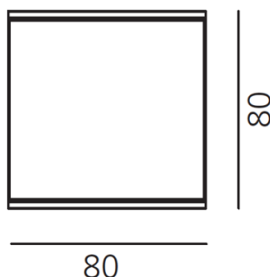

ТЕХНИЧЕСКИЕ ДАННЫЕ ПРОДУКТА

Pad 80 12V fixed diffuser - Gloss anodized - 11W 3000K - 98°

ДИЗАЙН:

Carlotta de Bevilacqua

МАТЕРИАЛЫ:

ОПИСАНИЕ:

Efficient, clear accent lighting, fixed and adjustable.

Diffused ambient lighting (in fixed version).

2 colour temperatures: warm white (3000K) and neutral white (4000K) - CRI=80 (min.).

Excellent lighting efficiency > 70lm/W. High adjustability: 360° rotation, +90°/-90° tilt angle.

Fixed version available as IP44. Easy installation of light modules, no tools required.

Lighting units available in 3 finishes: gloss aluminium, painted white, painted black.

Structural elements of recessed-mounted version available in 3 sizes, for use with 1, 2, 3 and 2x2 modules.

3 compatible finishes (polished aluminium, white, and black).

Housing of ceiling-mounted version available in 3 sizes (1, 2, 3 lighting units), and 3 compatible finishes

(polished aluminium, white and black).

Recessed-mounted version available as trimless or framed.

Materials: body in anodized extruded aluminium, diffuser in opal polycarbonate.

Complies with standard EN60598-1 and other specific standards.

LED 9W 2x61° 3000K

ВЫБРАТЬ

LED

Gloss anodized

КОД ПРОДУКТА

M245360

Вид светового потока

44

ТЕХНИЧЕСКИЕ ДАННЫЕ

ХАРАКТЕРИСТИКИ

Наименование продукции: Pad 80 12V fixed diffuser - Gloss anodized - 11W 3000K - 98°

Код: M245360

Цвет: Gloss anodized

Серии: Architectural

место контракта: Гостеприимство
Гостиницы,
Гостеприимство
Рестораны, Розничные
магазины, Музеи &
Выставки

РАЗМЕРЫ

Длина: cm 8

Ширина: cm 8

Высота: cm 2

Глубина встройки: cm 5,5

Форма отверстия: Квадратная форма

Вес: kg 0.4

тест раскаленной
проводакой: 650 °

Отверстие в подвесном
потолке: 80x80 mm

Отверстие в подвесном
потолке:

ЛАМПЫ ВКЛЮЧЕНЫ В КОМПЛЕКТ