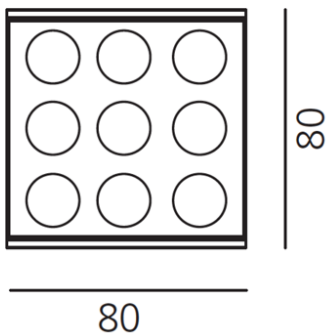

ТЕХНИЧЕСКИЕ ДАННЫЕ ПРОДУКТА

Pad 80 12V With fixed lenses - White - 11W 4000K - 40°

ДИЗАЙН:

Carlotta de Bevilacqua
2012

МАТЕРИАЛЫ:

ОПИСАНИЕ:

Efficient, clear accent lighting, fixed and adjustable. 3 beam angles: 2x6°, 2x12°, 2x19°. Diffused ambient lighting (in fixed version). 2 colour temperatures: warm white (3000K) and neutral white (4000K) - CRI=80 (min.). Excellent lighting efficiency > 70lm/W. High adjustability: 360° rotation, +90°/-90° tilt angle. Fixed version available as IP44. Easy installation of light modules, no tools required. Lighting units available in 3 finishes: gloss aluminium, painted white, painted black. Structural elements of recessed-mounted version available in 3 sizes, for use with 1, 2, 3 and 2x2 modules. 3 compatible finishes (polished aluminium, white, and black). Housing of ceiling-mounted version available in 3 sizes (1, 2, 3 lighting units), and 3 compatible finishes (polished aluminium, white and black). Recessed-mounted version available as trimless or framed. Materials: body in anodized extruded aluminium, diffuser in opal polycarbonate. Complies with standard EN60598-1 and other specific standards.

ВЫБРАТЬ

LED

White

КОД ПРОДУКТА

M245620

Вид светового потока

44

LED 9W 2x19° 4000K

ТЕХНИЧЕСКИЕ ДАННЫЕ

ХАРАКТЕРИСТИКИ

Наименование продукции: Pad 80 12V With fixed lenses - White - 11W 4000K - 40°
Код: M245620
Цвет: White
Серии: Architectural
место контракта: Гостеприимство
Гостиницы,
Гостеприимство
Рестораны, Розничные магазины, Музеи & Выставки

РАЗМЕРЫ

Длина: cm 8
Ширина: cm 8
Высота: cm 2.5
Вес: kg 0.4
тест раскаленной проволокой: 650 °

ЛАМПЫ ВКЛЮЧЕНЫ В КОМПЛЕКТ

Категория: LED
Ватт: 9W
Световой поток (lm): 911lm
Типология: 1
Цветовая температура (K): 4000K
Класс: A

LUMINAIR