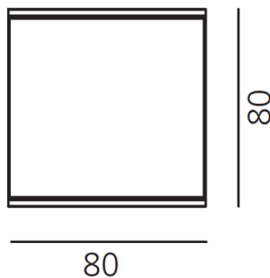

ТЕХНИЧЕСКИЕ ДАННЫЕ ПРОДУКТА

Pad 80 12V fixed diffuser - Black - 11W 4000K - 98°

ДИЗАЙН:

Carlotta de Bevilacqua

МАТЕРИАЛЫ:

ОПИСАНИЕ:

Efficient, clear accent lighting, fixed and adjustable. Diffused ambient lighting (in fixed version). 2 colour temperatures: warm white (3000K) and neutral white (4000K) - CRI=80 (min.). Excellent lighting efficiency > 70lm/W. High adjustability: 360° rotation, +90°/-90° tilt angle. Fixed version available as IP44. Easy installation of light modules, no tools required. Lighting units available in 3 finishes: gloss aluminium, painted white, painted black. Structural elements of recessed-mounted version available in 3 sizes, for use with 1, 2, 3 and 2x2 modules. 3 compatible finishes (polished aluminium, white, and black). Housing of ceiling-mounted version available in 3 sizes (1, 2, 3 lighting units), and 3 compatible finishes (polished aluminium, white and black). Recessed-mounted version available as trimless or framed. Materials: body in anodized extruded aluminium, diffuser in opal polycarbonate. Complies with standard EN60598-1 and other specific standards.

РАЗМЕРЫ

Длина: cm 8
 Ширина: cm 8
 Высота: cm 2
 Глубина встройки: cm 5.5
 Форма отверстия: Квадратная форма
 Вес: kg 0.4
 тест раскаленной
 проволокой: 650 °
 Отверстие в подвесном
 потолке: 80x80

ЛАМПЫ ВКЛЮЧЕНЫ В КОМПЛЕКТ

Категория: LED
 Ватт: 9W
 Световой поток (lm): 911lm
 Типология: 1
 Цветовая температура (K): 4000K
 Класс: A

LUMINAIR

Watt: 11W
 Напряжение: 12V

РАЗМЕРЫ

ЦВЕТ