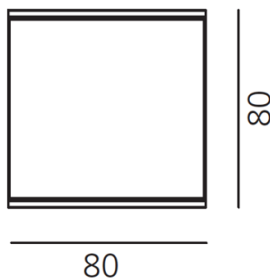

##### РАЗМЕРЫ

Длина: cm 8  
 Ширина: cm 8  
 Высота: cm 2  
 Глубина встройки: cm 5.5  
 Форма отверстия: Квадратная форма  
 Вес: kg 0.4  
 тест раскаленной проволокой: 650 °  
 Отверстие в подвесном потолке: 80x80 mm

##### РАЗМЕРЫ