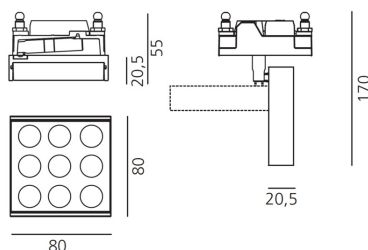

ТЕХНИЧЕСКИЕ ДАННЫЕ

ХАРАКТЕРИСТИКИ

Наименование продукции: Pad 80 12V With adjustable lenses - White - 11W 3000K - 12°

Код: M245820

Цвет: White

Серии: Architectural

место контракта: Гостеприимство
Гостиницы,
Гостеприимство
Рестораны, Розничные
магазины, Музеи &
Выставки

РАЗМЕРЫ

Длина: cm 8
Ширина: cm 8
Высота: cm 17
Глубина встройки: cm 3,4
Угол наклона: 90
Вращение: 355
Форма отверстия: Квадратная форма
Вес: kg 0,4
тест раскаленной
проводакой: 650 °
Отверстие в подвесном
потолке: 80x80 mm

РАЗМЕРЫ

ЦВЕТ

ЛАМПЫ ВКЛЮЧЕНЫ В КОМПЛЕКТ

Категория: LED
Ватт: 9W
Световой поток (lm): 851lm
Типология: 1
Цветовая температура (K): 3000K
Класс: A

LUMINAIR

Watt: 11W
Напряжение: 12V