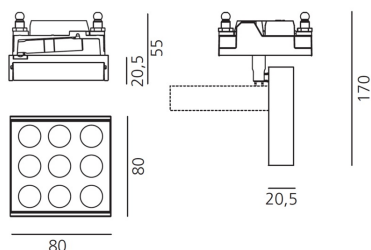

#### Вид светового потока

##### РАЗМЕРЫ

##### РАЗМЕРЫ

Длина: 8 см  
Ширина: 8 см  
Высота: 17 см  
Глубина встройки: 3,4 см  
Угол наклона: 90°  
Вращение: 355°  
Форма отверстия: Квадратная форма  
Вес: 0,4 кг  
тест раскаленной проволокой: 650 °  
Отверстие в подвесном потолке: 80x80 мм