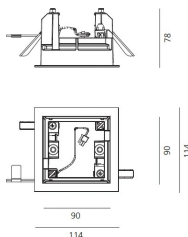

ТЕХНИЧЕСКИЕ ДАННЫЕ ПРОДУКТА

Frame for recessed installation for 1 optic unit - Trim - 103x103 - Black

**ДИЗАЙН:**

Carlotta de Bevilacqua
2012

МАТЕРИАЛЫ:**ОПИСАНИЕ:**

Frame for recessed installation for 1 optic unit 103x103 mm

Код: M246810

Цвет: Black

Серии: Architectural

РАЗМЕРЫ

Длина: cm 11.4

Высота: cm 11.4

Длина отверстия: cm 10.3

Ширина отверстия: cm 10.3

Глубина встройки: cm 7.8

Форма отверстия: Квадратная форма

РАЗМЕРЫ**ЦВЕТ**