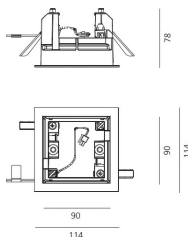

ТЕХНИЧЕСКИЕ ДАННЫЕ ПРОДУКТА

Frame for recessed installation for 1 optic unit - Trim - 103x103 - White

**ДИЗАЙН:**

Carlotta de Bevilacqua
2012

МАТЕРИАЛЫ:**ОПИСАНИЕ:**

Frame for recessed installation for 1 optic unit 103x103 mm

ВЫБРАТЬ

Undefined

White

КОД ПРОДУКТА

M246820

Вид светового потока

ТЕХНИЧЕСКИЕ ДАННЫЕ**ХАРАКТЕРИСТИКИ**

Наименование продукции: Frame for recessed installation for 1 optic unit - Trim - 103x103 - White

Код: M246820

Цвет: White

Серии: Architectural

РАЗМЕРЫ

Длина: cm 11.4

Высота: cm 11.4

Длина отверстия: cm 10.3

Ширина отверстия: cm 10.3

Глубина встройки: cm 7.8

Форма отверстия: Квадратная форма

РАЗМЕРЫ**ЦВЕТ**