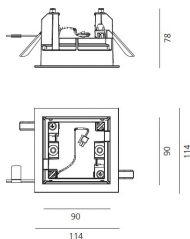

ТЕХНИЧЕСКИЕ ДАННЫЕ ПРОДУКТА

Frame for recessed installation for 1 optic unit - Trim - 103x103 - Gloss anodized

**ДИЗАЙН:**

Carlotta de Bevilacqua
2012

МАТЕРИАЛЫ:**ОПИСАНИЕ:**

Frame for recessed installation for 1 optic unit 103x103 mm

ВЫБРАТЬ

Undefined

Gloss anodized

КОД ПРОДУКТА

M246860

Вид светового потока

ТЕХНИЧЕСКИЕ ДАННЫЕ**ХАРАКТЕРИСТИКИ**

Наименование продукции: Frame for recessed installation for 1 optic unit - Trim - 103x103 - Gloss anodized
Код: M246860
Цвет: Gloss anodized
Серии: Architectural

РАЗМЕРЫ

Длина: cm 11.4
Высота: cm 11.4
Длина отверстия: cm 10.3
Ширина отверстия: cm 10.3
Глубина встройки: cm 7.8
Форма отверстия: Квадратная форма

РАЗМЕРЫ**ЦВЕТ**