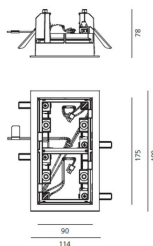

### Frame for recessed installation for 2 optic units - Trim - 103x186 - White

**ДИЗАЙН:**

Carlotta de Bevilacqua  
2012

**МАТЕРИАЛЫ:****ОПИСАНИЕ:**

Frame for recessed installation for 2 optic units 103x186 mm

**ВЫБРАТЬ****КОД ПРОДУКТА**

M246920

Вид светового потока

**ТЕХНИЧЕСКИЕ ДАННЫЕ****ХАРАКТЕРИСТИКИ**

Наименование продукции: Frame for recessed installation for 2 optic units - Trim - 103x186 - White  
Код: M246920  
Цвет: White  
Серии: Architectural

**РАЗМЕРЫ**

Длина: cm 11.4  
Высота: cm 19.9  
Длина отверстия: cm 18.6  
Ширина отверстия: cm 10.3  
Глубина встройки: cm 7.8  
Форма отверстия: Прямоугольная форма

**РАЗМЕРЫ****ЦВЕТ**