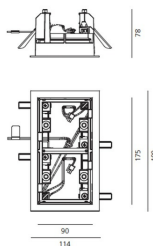

ТЕХНИЧЕСКИЕ ДАННЫЕ ПРОДУКТА

Frame for recessed installation for 2 optic units - Trim - 103x186 - Gloss anodized

**ДИЗАЙН:**

Carlotta de Bevilacqua
2012

МАТЕРИАЛЫ:**ОПИСАНИЕ:**

Frame for recessed installation for 2 optic units 103x186 mm

ВЫБРАТЬ

Undefined

Gloss anodized

КОД ПРОДУКТА

M246960

Вид светового потока

ТЕХНИЧЕСКИЕ ДАННЫЕ**ХАРАКТЕРИСТИКИ**

Наименование продукции: Frame for recessed installation for 2 optic units - Trim - 103x186 - Gloss anodized

Код: M246960
Цвет: Gloss anodized
Серии: Architectural

РАЗМЕРЫ

Длина: cm 11.4
Высота: cm 19.9
Длина отверстия: cm 18.6
Ширина отверстия: cm 10.3
Глубина встройки: cm 7.8
Форма отверстия: Прямоугольная форма

РАЗМЕРЫ**ЦВЕТ**