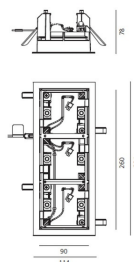

ТЕХНИЧЕСКИЕ ДАННЫЕ ПРОДУКТА

Frame for recessed installation for 3 optic units - Trim - 103x271 - White

**ДИЗАЙН:**

Carlotta de Bevilacqua
2012

МАТЕРИАЛЫ:**ОПИСАНИЕ:**

Frame for recessed installation for 3 optic units 103x271 mm

ВЫБРАТЬ

Undefined

White

КОД ПРОДУКТА

M247020

Вид светового потока

ТЕХНИЧЕСКИЕ ДАННЫЕ**ХАРАКТЕРИСТИКИ**

Наименование продукции: Frame for recessed installation for 3 optic units - Trim - 103x271 - White
Код: M247020
Цвет: White
Серии: Architectural

РАЗМЕРЫ

Длина: cm 11.4
Высота: cm 28.4
Длина отверстия: cm 27.1
Ширина отверстия: cm 10.3
Глубина встройки: cm 7.8
Форма отверстия: Прямоугольная форма

РАЗМЕРЫ**ЦВЕТ**