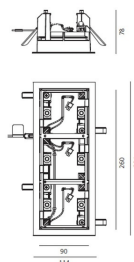

ТЕХНИЧЕСКИЕ ДАННЫЕ ПРОДУКТА

Frame for recessed installation for 3 optic units - Trim - 103x271 - Gloss anodized

**ДИЗАЙН:**

Carlotta de Bevilacqua
2012

МАТЕРИАЛЫ:**ОПИСАНИЕ:**

Frame for recessed installation for 3 optic units 103x271 mm

ВЫБРАТЬ

Undefined

Gloss anodized

КОД ПРОДУКТА

M247060

Вид светового потока

ТЕХНИЧЕСКИЕ ДАННЫЕ**ХАРАКТЕРИСТИКИ**

Наименование продукции: Frame for recessed installation for 3 optic units - Trim - 103x271 - Gloss anodized

Код: M247060
Цвет: Gloss anodized
Серии: Architectural

РАЗМЕРЫ

Длина: cm 11.4
Высота: cm 28.4
Длина отверстия: cm 27.1
Ширина отверстия: cm 10.3
Глубина встройки: cm 7.8
Форма отверстия: Прямоугольная форма

РАЗМЕРЫ**ЦВЕТ**