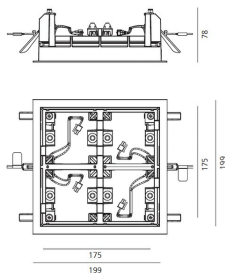

### Frame for recessed installation for 4 optic units - Trim - 189x189 - Black

**ДИЗАЙН:**

Carlotta de Bevilacqua  
2012

**МАТЕРИАЛЫ:****ОПИСАНИЕ:**

Frame for recessed installation for 4 optic units 189x189 mm

Код: M247110

Цвет: Black

Серии: Architectural

**РАЗМЕРЫ**

Длина: cm 19.9

Высота: cm 19.9

Длина отверстия: cm 18.9

Ширина отверстия: cm 18.9

Глубина встройки: cm 7.8

Форма отверстия: Квадратная форма

**РАЗМЕРЫ****ЦВЕТ**