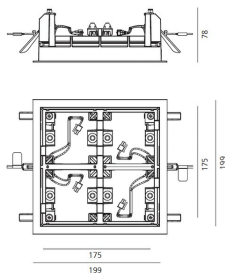

ТЕХНИЧЕСКИЕ ДАННЫЕ ПРОДУКТА

Frame for recessed installation for 4 optic units - Trim - 189x189 - White

**ДИЗАЙН:**

Carlotta de Bevilacqua
2012

МАТЕРИАЛЫ:**ОПИСАНИЕ:**

Frame for recessed installation for 4 optic units 189x189 mm

ВЫБРАТЬ

Undefined

White

КОД ПРОДУКТА

M247120

Вид светового потока

ТЕХНИЧЕСКИЕ ДАННЫЕ**ХАРАКТЕРИСТИКИ**

Наименование продукции: Frame for recessed installation for 4 optic units - Trim - 189x189 - White

Код: M247120

Цвет: White

Серии: Architectural

РАЗМЕРЫ

Длина: cm 19.9

Высота: cm 19.9

Длина отверстия: cm 18.9

Ширина отверстия: cm 18.9

Глубина встройки: cm 7.8

Форма отверстия: Квадратная форма

РАЗМЕРЫ**ЦВЕТ**