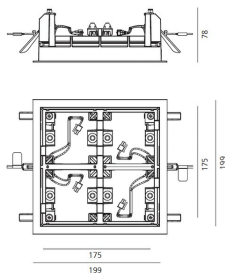

ТЕХНИЧЕСКИЕ ДАННЫЕ ПРОДУКТА

Frame for recessed installation for 4 optic units - Trim - 189x189 - Gloss anodized

**ДИЗАЙН:**

Carlotta de Bevilacqua
2012

МАТЕРИАЛЫ:**ОПИСАНИЕ:**

Frame for recessed installation for 4 optic units 189x189 mm

ВЫБРАТЬ

Undefined

Gloss anodized

КОД ПРОДУКТА

M247160

Вид светового потока

ТЕХНИЧЕСКИЕ ДАННЫЕ**ХАРАКТЕРИСТИКИ**

Наименование продукции: Frame for recessed installation for 4 optic units - Trim - 189x189 - Gloss anodized

Код: M247160

Цвет: Gloss anodized

Серии: Architectural

РАЗМЕРЫ

Длина: cm 19.9

Высота: cm 19.9

Длина отверстия: cm 18.9

Ширина отверстия: cm 18.9

Глубина встройки: cm 7.8

Форма отверстия: Квадратная форма

РАЗМЕРЫ**ЦВЕТ**