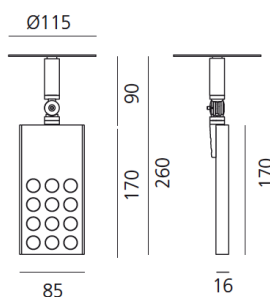

#### ТЕХНИЧЕСКИЕ ДАННЫЕ

##### РАЗМЕРЫ

Длина: cm 8.5  
Ширина: cm 1.6  
Высота: cm 26  
Диаметр отверстия: cm 6.7  
Угол наклона: 9090  
Вращение: 358  
Форма отверстия: Круглая форма  
Вес: kg 0.7  
тест раскаленной проволокой: 650 °

##### РАЗМЕРЫ