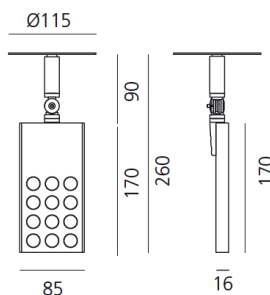

ТЕХНИЧЕСКИЕ ДАННЫЕ ПРОДУКТА

PAD 230V Semi-recessed Switchdim - 14,5W 3000K - 24°

ДИЗАЙН:

Carlotta de Bevilacqua
2010

МАТЕРИАЛЫ:

Aluminium, plastic

ОПИСАНИЕ:

Adjustable projector for 12x1,08W high performing LED. Body made from aluminium and translucent plastic material. White LED with Warm White or Neutral White tone. Choice of 3 beam angles. Tilt angle of up to 90°, rotation of up to 358°. Integral power supply unit. Complies with standard EN60598-1 and other specific standards. Dimming control via external push-button (not provided).

Dimmable

ТЕХНИЧЕСКИЕ ДАННЫЕ

ХАРАКТЕРИСТИКИ

Наименование продукции: PAD 230V Semi-recessed Switchdim - 14,5W 3000K - 24°
Код: M200204
Цвет: Translucent/bright anodized
Материал: Aluminium, plastic
Серии: Architectural
Окружающая среда: Внутреннее
место контракта: Розничные магазины, Музеи & Выставки

ОПТИКА

Вид светового потока: Accent Lighting

РАЗМЕРЫ

Длина: cm 8.5
Ширина: cm 1.6
Высота: cm 26
Диаметр отверстия: cm 6.7
Угол наклона: 9090
Вращение: 358
Форма отверстия: Круглая форма
Вес: kg 0.7
тест раскаленной проволокой: 650 °

РАЗМЕРЫ

ЦВЕТ

ЛАМПЫ ВКЛЮЧЕНЫ В КОМПЛЕКТ

Категория: LED
Ватт: 12W
Световой поток (lm): 994lm
Типология: 1
Цветовая температура (K): 3000K
Класс: A

LUMINAIR

ПРА: Electronic dimmable (Switchdim)
Watt: 14,5W
Напряжение: 220V-240V