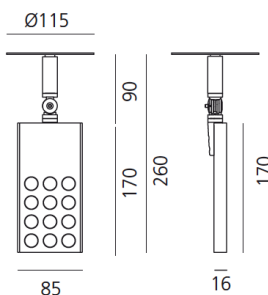

ТЕХНИЧЕСКИЕ ДАННЫЕ ПРОДУКТА

Pad 230V Semi-recessed Switchdim- 14,5W 4000K - 24°

ДИЗАЙН:

Carlotta de Bevilacqua
2010

МАТЕРИАЛЫ:

Aluminium, plastic

ОПИСАНИЕ:

Adjustable projector for 12x1,08W high performing LED. Body made from aluminium and translucent plastic material. White LED with Warm White or Neutral White tone. Choice of 3 beam angles. Tilt angle of up to 90°, rotation of up to 358°. Integral power supply unit. Complies with standard EN60598-1 and other specific standards. Dimming control via external push-button (not provided).

Dimmable

ТЕХНИЧЕСКИЕ ДАННЫЕ

ХАРАКТЕРИСТИКИ

Наименование продукции: Pad 230V Semi-recessed Switchdim- 14,5W 4000K - 24°
Код: M200304
Цвет: Translucent/bright anodized
Материал: Aluminium, plastic
Серии: Architectural
Окружающая среда: Внутреннее
место контракта: Розничные магазины, Музеи & Выставки

ОПТИКА

Вид светового потока: Accent Lighting

РАЗМЕРЫ

Длина: cm 8.5
Ширина: cm 1.6
Высота: cm 26
Диаметр отверстия: cm 6.7
Угол наклона: 9090
Вращение: 358
Форма отверстия: Круглая форма
Вес: kg 0.7
тест раскаленной проволокой: 650 °

РАЗМЕРЫ

ЦВЕТ

ЛАМПЫ ВКЛЮЧЕНЫ В КОМПЛЕКТ

Категория: LED
Ватт: 12W
Световой поток (lm): 1060lm
Типология: 1
Цветовая температура (K): 4000K
Класс: A

LUMINAIR

ПРА: Electronic dimmable (Switchdim)
Watt: 14,5W
Напряжение: 220V-240V