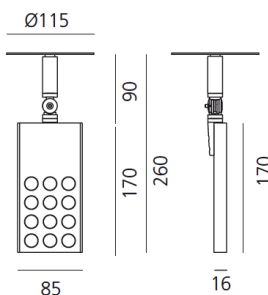

#### ТЕХНИЧЕСКИЕ ДАННЫЕ

##### ХАРАКТЕРИСТИКИ

Наименование продукции: Pad 230V Semi-recessed Switchdim - 14,5W 4000K - 36°  
Код: M200504  
Цвет: Translucent/bright anodized  
Материал: Aluminium, plastic  
Серии: Architectural  
Окружающая среда: Внутреннее  
место контракта: Розничные магазины, Музеи & Выставки

##### РАЗМЕРЫ

Длина: cm 8.5  
Ширина: cm 1.6  
Высота: cm 26  
Диаметр отверстия: cm 6.7  
Угол наклона: 9090  
Вращение: 358  
Форма отверстия: Круглая форма  
Вес: kg 0.7  
тест раскаленной проволокой: 650 °

##### РАЗМЕРЫ