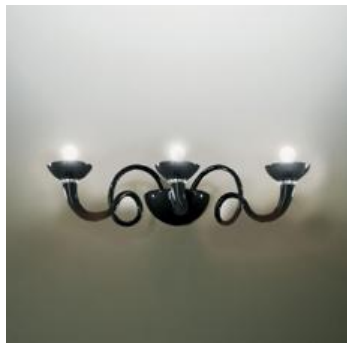

ТЕХНИЧЕСКИЕ ДАННЫЕ ПРОДУКТА

Pantalica Wall 3 Black

**ДИЗАЙН:**

Örni Halloween
1996

МАТЕРИАЛЫ:

Blown glass

ОПИСАНИЕ:

Arms and bowls in blown glass.

ВЫБРАТЬ

HALO

Black

КОД ПРОДУКТА

C225540

Вид светового потока

20

**Dimmable****ТЕХНИЧЕСКИЕ ДАННЫЕ****ХАРАКТЕРИСТИКИ**

Наименование продукции: Pantalica Wall 3
Black
Код: C225540
Цвет: Black
Материал: Blown glass
Серии: Design, Collezioni
Окружающая среда: Внутреннее

РАЗМЕРЫ**ОПТИКА**

Вид светового потока: Indirect

РАЗМЕРЫ

Длина: cm 85
Ширина: cm 48
Высота: cm 23
Ударопрочность:
тест раскаленной
проводакой: N/D
N/D °

ЦВЕТ**ЛАМПЫ НЕ ВКЛЮЧЕНЫ В КОМПЛЕКТ**

 Категория: HALO
Количество: 3
Lbs: Qt26
Ватт: 46W
Цоколь: E14
Тип: N/s
Световой поток (lm): 630lm
Цветопередача: 1a
Цветовая температура (K): 2800K