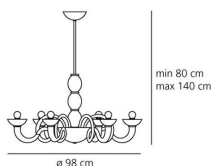

РАЗМЕРЫ**ОПТИКА**

Вид светового потока: Indirect

РАЗМЕРЫ

Высота: cm 80
Диаметр: cm 98
Максимальная высота от
потолка: cm 140
Ударопрочность: N/D
тест раскаленной
проводакой: N/D °

ЦВЕТ**ЛАМПЫ НЕ ВКЛЮЧЕНЫ В КОМПЛЕКТ**