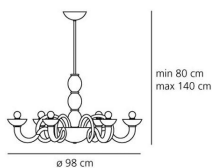

**РАЗМЕРЫ****ОПТИКА**

Вид светового потока: Indirect

**РАЗМЕРЫ**

Высота: cm 80  
Диаметр: cm 98  
Максимальная высота от потолка: cm 140  
Ударопрочность: N/D  
тест раскаленной проволокой: N/D °

**ЦВЕТ****ЛАМПЫ НЕ ВКЛЮЧЕНЫ В КОМПЛЕКТ**