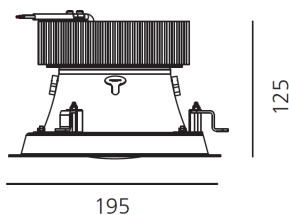

ТЕХНИЧЕСКИЕ ДАННЫЕ ПРОДУКТА

Parabola 175_20W_3000K

**ДИЗАЙН:**

Michele De Lucchi
2010

МАТЕРИАЛЫ:

Aluminium

ОПИСАНИЕ:

Light fixture with high-performance LED light sources. Ceiling installation. Consists of: frame, body, lens, fixing springs. Frame in lathed aluminium. Spun sheet aluminium reflector, metallized with 99.99% pure aluminium vacuum deposition. Black anodised extruded aluminium heatsink. Injection-moulded PMMA lens. Adjustable aluminium mounting brackets for 10-20 mm-thick false ceilings. Includes power unit. White monochromatic LEDs available in 2 colour temperatures: Warm = 3000K Neutral = 4000K IP Rating IP40. Insulation class I. Technical features of light fixtures in compliance with EN60598-1. Installation must be carried out by specialised personnel. Carefully follow the instructions.

ВЫБРАТЬ

LED

КОД ПРОДУКТА

NL17212VTK0

Вид светового потока

IP40

ТЕХНИЧЕСКИЕ ДАННЫЕ**ХАРАКТЕРИСТИКИ**

Наименование продукции: Parabola 175_20W_3000K
Код: NL17212VTK0
Материал: Aluminium
Серии: Architectural
Окружающая среда: Внутреннее
место контракта: Гостеприимство
Гостиницы,
Гостеприимство
Рестораны, Розничные
& Выставки, Частные
резиденции

РАЗМЕРЫ**РАЗМЕРЫ**

Диаметр: cm 19.5
Глубина встройки: cm 12.5
Форма отверстия: Круглая форма

ЛАМПЫ ВКЛЮЧЕНЫ В КОМПЛЕКТ

Категория: LED COB
Ватт: 17 W
Световой поток (lm): 1971lm
Типология: 1
Цветовая температура (K): 3000k
Класс: A