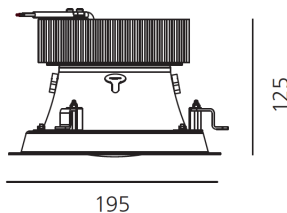

##### РАЗМЕРЫ

Диаметр: см 19.5  
Глубина встройки: см 12.5  
Форма отверстия: Круглая форма