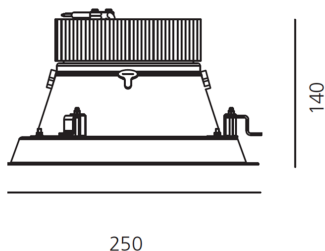

ТЕХНИЧЕСКИЕ ДАННЫЕ ПРОДУКТА

Parabola 230_28W_3000K

ДИЗАЙН:

Michele De Lucchi
2010

МАТЕРИАЛЫ:

Aluminium

ОПИСАНИЕ:

Light fixture with high-performance LED light sources. Ceiling installation. Consists of: frame, body, lens, fixing springs. Frame in lathed aluminium. Spun sheet aluminium reflector, metallized with 99.99% pure aluminium vacuum deposition. Black anodised extruded aluminium heatsink. Injection-moulded PMMA lens. Adjustable aluminium mounting brackets for 10-20 mm-thick false ceilings. Includes power unit. White monochromatic LEDs available in 2 colour temperatures: Warm = 3000K Neutral = 4000K IP Rating IP40. Insulation class I. Technical features of light fixtures in compliance with EN60598-1. Installation must be carried out by specialised personnel. Carefully follow the instructions.

РАЗМЕРЫ

РАЗМЕРЫ

Диаметр:	cm 25
Диаметр отверстия:	cm 23.5
Глубина встройки:	cm 14
Форма отверстия:	Круглая форма

ЛАМПЫ ВКЛЮЧЕНЫ В КОМПЛЕКТ

Категория:	LED
Ватт:	26W
Световой поток (lm):	2538 lm
Типология:	1
Цветовая температура (K):	3000K
Класс:	A