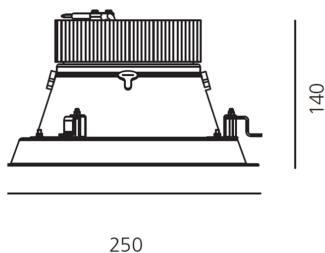

##### РАЗМЕРЫ

Диаметр:	cm 25
Диаметр отверстия:	cm 23.5
Глубина встройки:	cm 14
Форма отверстия:	Круглая форма