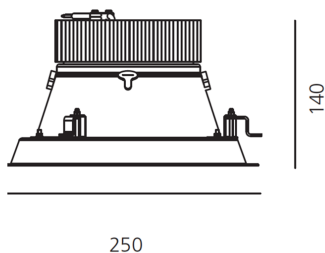

ТЕХНИЧЕСКИЕ ДАННЫЕ ПРОДУКТА

Parabola 230_28W_3000K_1-10Vdriver

ДИЗАЙН:

Michele De Lucchi
2010

МАТЕРИАЛЫ:

Aluminium

ОПИСАНИЕ:

Light fixture with high-performance LED light sources. Ceiling installation. Consists of: frame, body, lens, fixing springs. Frame in lathed aluminium. Spun sheet aluminium reflector, metallized with 99.99% pure aluminium vacuum deposition. Black anodised extruded aluminium heatsink. Injection-moulded PMMA lens. Adjustable aluminium mounting brackets for 10-20 mm-thick false ceilings. Includes power unit. White monochromatic LEDs available in 2 colour temperatures: Warm = 3000K Neutral = 4000K IP Rating IP40. Insulation class I. Technical features of light fixtures in compliance with EN60598-1. Installation must be carried out by specialised personnel. Carefully follow the instructions.

РАЗМЕРЫ

РАЗМЕРЫ

Диаметр:	cm 25
Диаметр отверстия:	cm 23.5
Глубина встройки:	cm 14
Форма отверстия:	Круглая форма

ЛАМПЫ ВКЛЮЧЕНЫ В КОМПЛЕКТ

Категория:	LED
Ватт:	26W
Световой поток (lm):	2538 lm
Типология:	1
Цветовая температура (K):	3000K
Класс:	A