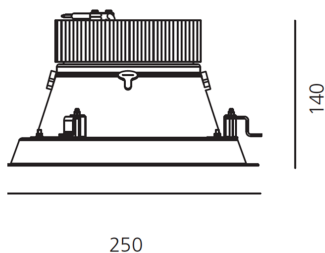

##### РАЗМЕРЫ

Диаметр: cm 25  
Диаметр отверстия: cm 23.5  
Глубина встройки: cm 14  
Форма отверстия: Круглая форма