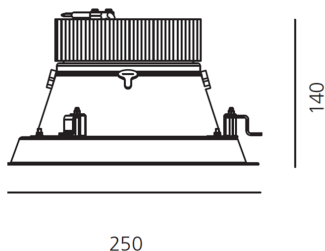

ТЕХНИЧЕСКИЕ ДАННЫЕ ПРОДУКТА

Parabola 230_28W_3000K_DALI

ДИЗАЙН:

Michele De Lucchi
2010

МАТЕРИАЛЫ:

Aluminium

ОПИСАНИЕ:

Light fixture with high-performance LED light sources. Ceiling installation. Consists of: frame, body, lens, fixing springs. Frame in lathed aluminium. Spun sheet aluminium reflector, metallized with 99.99% pure aluminium vacuum deposition. Black anodised extruded aluminium heatsink. Injection-moulded PMMA lens. Adjustable aluminium mounting brackets for 10-20 mm-thick false ceilings. Includes power unit. White monochromatic LEDs available in 2 colour temperatures: Warm = 3000K Neutral = 4000K IP Rating IP40. Insulation class I. Technical features of light fixtures in compliance with EN60598-1. Installation must be carried out by specialised personnel. Carefully follow the instructions.

РАЗМЕРЫ

РАЗМЕРЫ

Диаметр:	cm 25
Диаметр отверстия:	cm 23.5
Глубина встройки:	cm 14
Форма отверстия:	Круглая форма

ЛАМПЫ ВКЛЮЧЕНЫ В КОМПЛЕКТ

Категория:	LED
Ватт:	26W
Световой поток (lm):	2538 lm
Типология:	1
Цветовая температура (K):	3000K
Класс:	A