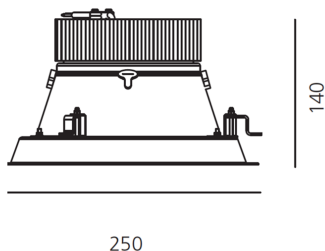

ТЕХНИЧЕСКИЕ ДАННЫЕ ПРОДУКТА

Parabola 230_28W_4000K_DALI

ДИЗАЙН:

Michele De Lucchi
2010

МАТЕРИАЛЫ:

Aluminium

ОПИСАНИЕ:

Light fixture with high-performance LED light sources. Ceiling installation. Consists of: frame, body, lens, fixing springs. Frame in lathed aluminium. Spun sheet aluminium reflector, metallized with 99.99% pure aluminium vacuum deposition. Black anodised extruded aluminium heatsink. Injection-moulded PMMA lens. Adjustable aluminium mounting brackets for 10-20 mm-thick false ceilings. Includes power unit. White monochromatic LEDs available in 2 colour temperatures: Warm = 3000K Neutral = 4000K IP Rating IP40. Insulation class I. Technical features of light fixtures in compliance with EN60598-1. Installation must be carried out by specialised personnel. Carefully follow the instructions.

РАЗМЕРЫ

РАЗМЕРЫ

Диаметр:	cm 25
Диаметр отверстия:	cm 23.5
Глубина встройки:	cm 14
Форма отверстия:	Круглая форма

ЛАМПЫ ВКЛЮЧЕНЫ В КОМПЛЕКТ

Категория:	LED COB
Ватт:	26W
Световой поток (lm):	2651 lm
Типология:	1
Цветовая температура (K):	4000K
Класс:	A