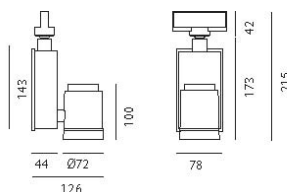

ВЫБРАТЬ

LED

silver

КОД ПРОДУКТА

M222363

Вид светового потока

ТЕХНИЧЕСКИЕ ДАННЫЕ
ХАРАКТЕРИСТИКИ

Наименование продукции: Picto 70 LED track silver vertical
 Код: M222363
 Цвет: silver
 Материал: aluminum
 Серии: Architectural
 Окружающая среда: Внутреннее
 место контракта: Гостеприимство
 Гостиницы, Розничные магазины, Музеи & Выставки

РАЗМЕРЫ

ЦВЕТ

РАЗМЕРЫ

Длина: cm 12.7
 Высота: cm 21.5
 Диаметр: cm 7.2
 Угол наклона: 9090
 Вращение: 355
 Вес: kg 0.8
 тест раскаленной проволокой: 850 °

ЛАМПЫ ВКЛЮЧЕНЫ В КОМПЛЕКТ

Категория: LED
 Ватт: 15 W
 Световой поток (lm): 1320 lm
 Типология: 1
 Цветовая температура (K): 4000 K
 Класс: A

LUMINAIR

Watt: 18W

АКСЕССУАРЫ

wall washer screen (black).
Black M083037

Adjustable dowser (black).
black M082837

projection lens and framing
device. black M083937

Projection lens for gobo.
Customized gobo to be
ordered separately. black
M083837

Gobo personalizzato in vetro
serigrafato 37,5mm
Diametro del logo min 10mm
max 20 mm M080800

Picto_Accessorio_BasettaXSoffitto_aluminium
L176370