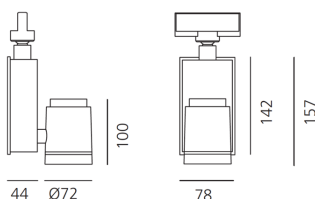

РАЗМЕРЫ

ЦВЕТ

РАЗМЕРЫ

Длина: cm 12.7
 Высота: cm 21.5
 Диаметр: cm 7.2
 Угол наклона: 9090
 Вращение: 355
 Вес: kg 0.8
 тест раскаленной проволокой: 850 °

ЛАМПЫ ВКЛЮЧЕНЫ В КОМПЛЕКТ

Категория: LED
 Ватт: 15 W
 Световой поток (lm): 1320 lm
 Типология: 1
 Цветовая температура (K): 4000 K
 Класс: A

LUMINAIR

Watt: 18W

АКСЕССУАРЫ

wall washer screen (black).
Black M083037

Adjustable dowser (black).
black M082837

projection lens and framing
device. black M083937

Projection lens for gobo.
Customized gobo to be
ordered separately. black
M083837

Gobo personalizzato in vetro
serigrafato 37,5mm
Diametro del logo min 10mm
max 20 mm M080800

Picto_Accessorio_BasettaXSoffitto_aluminium
L176370