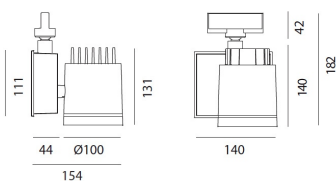

ТЕХНИЧЕСКИЕ ДАННЫЕ ПРОДУКТА

Picto 100 led track white horizontal

**ДИЗАЙН:**

Artemide
2013

МАТЕРИАЛЫ:

Aluminium

ОПИСАНИЕ:**ВЫБРАТЬ**

LED

White

КОД ПРОДУКТА

M236433

Вид светового потока**ТЕХНИЧЕСКИЕ ДАННЫЕ****ХАРАКТЕРИСТИКИ**

Наименование продукции: Picto 100 led track white horizontal
Код: M236433
Цвет: White
Материал: Aluminium
Серии: Architectural
Окружающая среда: Внутреннее
место контракта: Гостеприимство
Гостиницы, Розничные магазины, Музеи & Выставки

РАЗМЕРЫ**ЦВЕТ****РАЗМЕРЫ**

Длина: cm 15.4
Высота: cm 22.1
Диаметр: cm 10
Угол наклона: 9090
Вращение: 355
Вес: kg 1.2
тест раскаленной проволокой: 850 °

ЛАМПЫ ВКЛЮЧЕНЫ В КОМПЛЕКТ

Категория: LED
Ватт: 19 W
Световой поток (lm): 1985 lm
Типология: 2
Цветовая температура (K): 3000 K
Класс: A