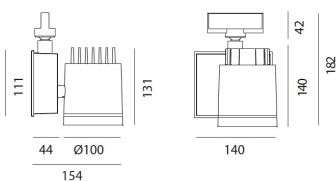

ТЕХНИЧЕСКИЕ ДАННЫЕ ПРОДУКТА

Picto 100 led track white horizontal

**ДИЗАЙН:**

Artemide
2013

МАТЕРИАЛЫ:

Aluminium

ОПИСАНИЕ:**ВЫБРАТЬ**

LED

White

КОД ПРОДУКТА

M237233

Вид светового потока**ТЕХНИЧЕСКИЕ ДАННЫЕ****ХАРАКТЕРИСТИКИ**

Наименование продукции: Picto 100 led track white horizontal

Код: M237233

Цвет: White

Материал: Aluminium

Серии: Architectural

Окружающая среда: Внутреннее

место контракта: Гостеприимство
Гостиницы, Розничные магазины, Музеи & Выставки

РАЗМЕРЫ**ЦВЕТ****РАЗМЕРЫ**

Длина: cm 15.4

Высота: cm 22.1

Диаметр: cm 10

Угол наклона: 9090