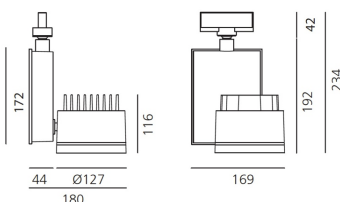

ВЫБРАТЬ

КОД ПРОДУКТА

M278033

Вид светового потока

20 TW

ТЕХНИЧЕСКИЕ ДАННЫЕ
ХАРАКТЕРИСТИКИ

Наименование продукции: Picto 125 track Tunable White - White 16°
 Код: M278033
 Цвет: white
 Материал: Aluminum
 Серии: Architectural

РАЗМЕРЫ

ЦВЕТ

РАЗМЕРЫ

Длина: cm 18
 Высота: cm 23.4
 Диаметр: cm 12.7
 Угол наклона: 9090
 Вращение: 355
 Вес: kg 2.6
 тест раскаленной проволокой: 850 °

ЛАМПЫ ВКЛЮЧЕНЫ В КОМПЛЕКТ

LED Категория: LED Tunable White
 Ватт: 30 W
 Световой поток (lm): 2428 lm
 Типология: 1
 Цветопередача: N/s
 Цветовая температура (K): 2900-5500