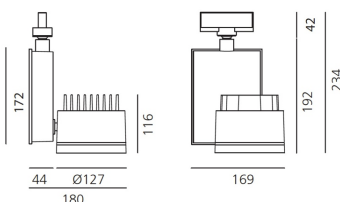

ВЫБРАТЬ

LED

white

КОД ПРОДУКТА

M278133

Вид светового потока

20

ТЕХНИЧЕСКИЕ ДАННЫЕ
ХАРАКТЕРИСТИКИ

Наименование продукции: Picto 125 track Tunable White - White 36°
Код: M278133
Цвет: white
Материал: Aluminum
Серии: Architectural

РАЗМЕРЫ

ЦВЕТ

РАЗМЕРЫ

Длина: cm 18
Высота: cm 23.4
Диаметр: cm 12.7
Угол наклона: 9090
Вращение: 355
Вес: kg 2.6
тест раскаленной проволокой: 850 °