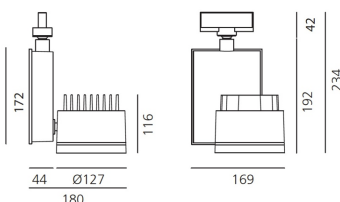

РАЗМЕРЫ

ЦВЕТ

ЛАМПЫ ВКЛЮЧЕНЫ В КОМПЛЕКТ

LED Категория: LED Tunable White
Ватт: 30 W
Световой поток (lm): 2428 lm
Типология: 1
Цветопередача: N/s
Цветовая температура (K): 2900-5500

LUMINAIR

ПРА: electronic power supply included
Watt: 35W

АКСЕССУАРЫ

PICTO 125 - Accessory-holder + wall washer screen (black). black M083137

PICTO 125 - Accessory-holder + wall washer screen (black). white M083117

PICTO 125 - Accessory-holder + wall washer screen (black). black M083137

PICTO 125 - Accessory-holder + Adjustable dowser (black). black M082937