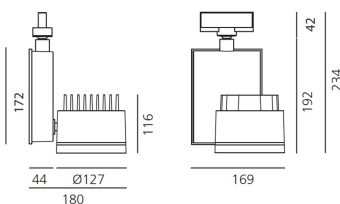

**ВЫБРАТЬ**

**КОД ПРОДУКТА**

M278333

**Вид светового потока**

20 TW

**ТЕХНИЧЕСКИЕ ДАННЫЕ**
**ХАРАКТЕРИСТИКИ**

Наименование продукции: Picto 125 track Tunable White - White 36° - Dali 8  
 Код: M278333  
 Цвет: white  
 Материал: Aluminum  
 Серии: Architectural

**РАЗМЕРЫ**

**ЦВЕТ**

**РАЗМЕРЫ**

Длина: cm 18  
 Высота: cm 23.4  
 Диаметр: cm 12.7  
 Угол наклона: 9090  
 Вращение: 355  
 Вес: kg 2.6  
 тест раскаленной проволокой: 850 °

**ЛАМПЫ ВКЛЮЧЕНЫ В КОМПЛЕКТ**