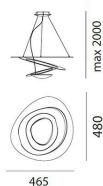

ТЕХНИЧЕСКИЕ ДАННЫЕ ПРОДУКТА

Pirce micro suspension LED

ДИЗАЙН:

Giuseppe Maurizio Scutellà

МАТЕРИАЛЫ:

ОПИСАНИЕ:

Suspension lamp. Dimmable (1-10V)

ВЫБРАТЬ

LED

Black

КОД ПРОДУКТА

1249030A

Вид светового потока

IP 20

Dimmable

ТЕХНИЧЕСКИЕ ДАННЫЕ

ХАРАКТЕРИСТИКИ

Наименование продукции: Pirce micro suspension
LED
Код: 1249030A
Цвет: Black
Серии: Design

РАЗМЕРЫ

Длина: cm 46.5
Ширина: cm 48
Максимальная высота от потолка: cm 200
Ударопрочность: N/D
тест раскаленной проволокой: 650 °

ЛАМПЫ ВКЛЮЧЕНЫ В КОМПЛЕКТ

Категория: LED
Ватт: 25W
Световой поток (lm): 2562lm
Типология: 1
Цветовая температура (K): 3000K
Класс: A
Напряжение: 37

LUMINAIR

Watt: 29W
Напряжение: 220V-240V

РАЗМЕРЫ

ЦВЕТ