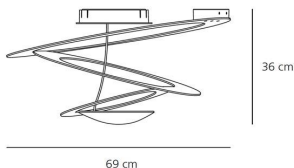

ТЕХНИЧЕСКИЕ ДАННЫЕ ПРОДУКТА

Pirce mini soffitto led

ДИЗАЙН:

Giuseppe Maurizio Scutellà
2012

МАТЕРИАЛЫ:

Painted aluminium

ОПИСАНИЕ:

Ceiling lamp in painted aluminium. Opening out of a slim disk are fluttering spirals, which fall gently downwards, creating magical effects of form and light. Dimmable (SwitchDim)

Lamp included.

ВЫБРАТЬ

LED

Gold

КОД ПРОДУКТА

1255020A

Вид светового потока

Dimmable + -

ТЕХНИЧЕСКИЕ ДАННЫЕ

ХАРАКТЕРИСТИКИ

Наименование продукции: Pirce mini soffitto led
Код: 1255020A
Цвет: Gold
Материал: Painted aluminium
Серии: Design

РАЗМЕРЫ

Ширина: cm 36
Высота: cm 36
Диаметр: cm 67
Ударопрочность: N/D
тест раскаленной проволокой: 650 °

ЛАМПЫ ВКЛЮЧЕНЫ В КОМПЛЕКТ

Категория: LED
Ватт: 44W
Световой поток (lm): 3344lm
Типология: 1
Цветовая температура (K): 3000K
Класс: A

LUMINAIR

Watt: 44W
Напряжение: 220V-240V

РАЗМЕРЫ

ЦВЕТ