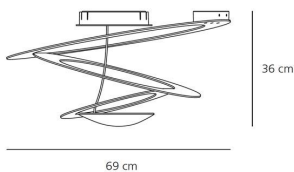

ТЕХНИЧЕСКИЕ ДАННЫЕ ПРОДУКТА

Pirce mini soffitto led

ДИЗАЙН:

Giuseppe Maurizio Scutellà
2012

МАТЕРИАЛЫ:

Painted aluminium

ОПИСАНИЕ:

Ceiling lamp in painted aluminium. Opening out of a slim disk are fluttering spirals, which fall gently downwards, creating magical effects of form and light.

Lamp included.

ВЫБРАТЬ

LED

White

КОД ПРОДУКТА

1255110A

Вид светового потока

IP 20

Dimmable

ТЕХНИЧЕСКИЕ ДАННЫЕ

ХАРАКТЕРИСТИКИ

Наименование продукции: Pirce mini soffitto led
Код: 1255110A
Цвет: White
Материал: Painted aluminium
Серии: Design

РАЗМЕРЫ

Ширина: cm 36
Высота: cm 36
Диаметр: cm 67
Ударопрочность: N/D
тест раскаленной проволокой: 650 °

ЛАМПЫ ВКЛЮЧЕНЫ В КОМПЛЕКТ

Категория: LED
Ватт: 45W
Световой поток (lm): 3158lm
Типология: 1
Цветовая температура (K): 3000K
Класс: A

LUMINAIR

Watt: 44W
Напряжение: 220V-240V

РАЗМЕРЫ

ЦВЕТ