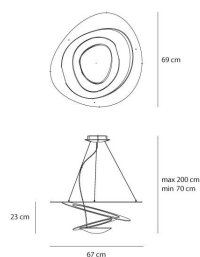

Dimmable

ТЕХНИЧЕСКИЕ ДАННЫЕ**ХАРАКТЕРИСТИКИ**

Наименование продукции: Pirce mini sospensione Led
Код: 1256020A
Цвет: Gold
Материал: Painted aluminium
Серии: Design

РАЗМЕРЫ

Длина: cm 67
Ширина: cm 69
Высота: cm 23
Максимальная высота от потолка: cm 200
Ударопрочность: N/D
тест раскаленной проволокой: 650 °

РАЗМЕРЫ**ЦВЕТ****ЛАМПЫ ВКЛЮЧЕНЫ В КОМПЛЕКТ**

Категория: LED
Ватт: 44W
Световой поток (lm): 3344lm
Типология: 1
Цветовая температура (K): 3000K
Класс: A

LUMINAIR

Watt: 44W
Напряжение: 220V-240V