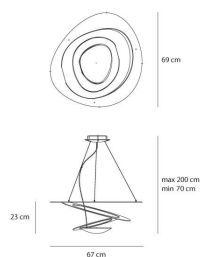

Dimmable

ТЕХНИЧЕСКИЕ ДАННЫЕ

ХАРАКТЕРИСТИКИ

Наименование продукции: Pirce mini sospensione Led
Код: 1256030A
Цвет: Black
Материал: Painted aluminium
Серии: Design

РАЗМЕРЫ

Длина: cm 67
Ширина: cm 69
Высота: cm 23
Максимальная высота от потолка: cm 200
Ударопрочность: N/D
тест раскаленной проволокой: 650 °

РАЗМЕРЫ

ЦВЕТ

ЛАМПЫ ВКЛЮЧЕНЫ В КОМПЛЕКТ

Категория: LED
Ватт: 44W
Световой поток (lm): 3344lm
Типология: 1
Цветовая температура (K): 3000K
Класс: A

LUMINAIR

Watt: 44W
Напряжение: 220V-240V