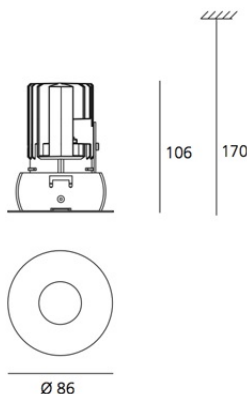

#### ОПИСАНИЕ:

Series of LED recessed luminaires, round or square. Fixed and adjustable versions available.

No accessories needed in the IP44 fixed version (IP44 from below)

2 dimensions:

86mm, 125mm or 125X125mm diameter.

##### РАЗМЕРЫ

Высота: cm 10.6  
Диаметр: cm 8.6  
Диаметр отверстия: cm 7.2  
Форма отверстия: Круглая форма  
Вес: kg 0.6

##### РАЗМЕРЫ