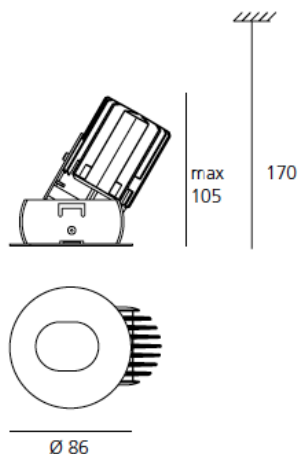

No accessories needed in the IP44 fixed version (IP44 from below)

2 dimensions:

86mm, 125mm or 125X125mm diameter.

Tilt angle up to 45°.

White steel recessing plate available separately, for 2 or 3 downlighters.

20

ТЕХНИЧЕСКИЕ ДАННЫЕ

ХАРАКТЕРИСТИКИ

Наименование продукции: Rastaf 86 Led round - 13W
- adjustable optic - 3000K-
White

Код: M038505

Серии: Architectural

РАЗМЕРЫ

Высота: cm 10.5

Диаметр: cm 8.6

Диаметр отверстия: cm 7.2

Вращение: 45

Форма отверстия: Круглая форма

Вес: kg 0.6

ЛАМПЫ ВКЛЮЧЕНЫ В КОМПЛЕКТ

Категория: LED

Ватт: 13 W

Мощность (каждый): 13 W

Световой поток (lm): 1200 lm

Типология: 1

Цветовая температура (K): 3000K

Класс: A

LUMINAIR

Watt: 13
W

РАЗМЕРЫ