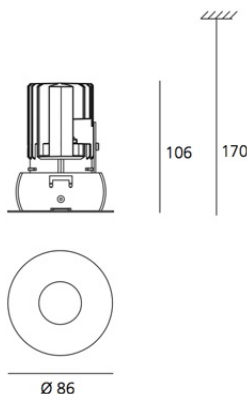

#### ОПИСАНИЕ:

Series of LED recessed luminaires, round or square. Fixed and adjustable versions available.

No accessories needed in the IP44 fixed version (IP44 from below)

2 dimensions:

86mm, 125mm or 125X125mm diameter.

##### РАЗМЕРЫ

Высота: cm 10.6

Диаметр: cm 8.6

Диаметр отверстия: cm 7.2

Вес: kg 0.6

##### РАЗМЕРЫ