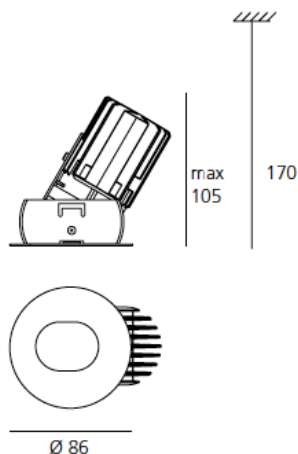

No accessories needed in the IP44 fixed version (IP44 from below)

2 dimensions:

86mm, 125mm or 125X125mm diameter.

Tilt angle up to 45°.

White steel recessing plate available separately, for 2 or 3 downlighters.

20

ТЕХНИЧЕСКИЕ ДАННЫЕ

ХАРАКТЕРИСТИКИ

Наименование продукции: Rastaf 86 Led round - 13W
- adjustable optic - 3000K-
White

Код: M038705

Серии: Architectural

РАЗМЕРЫ

Высота: cm 10.5

Диаметр: cm 8.6

Диаметр отверстия: cm 7.2

Вращение: 45

Форма отверстия: Круглая форма

Вес: kg 0.6

ЛАМПЫ ВКЛЮЧЕНЫ В КОМПЛЕКТ

Категория: LED

Ватт: 13 W

Мощность (каждый): 13 W

Световой поток (lm): 1200 lm

Типология: 1

Цветовая температура (K): 3000K

Класс: A

LUMINAIR

Watt: 13
W

РАЗМЕРЫ